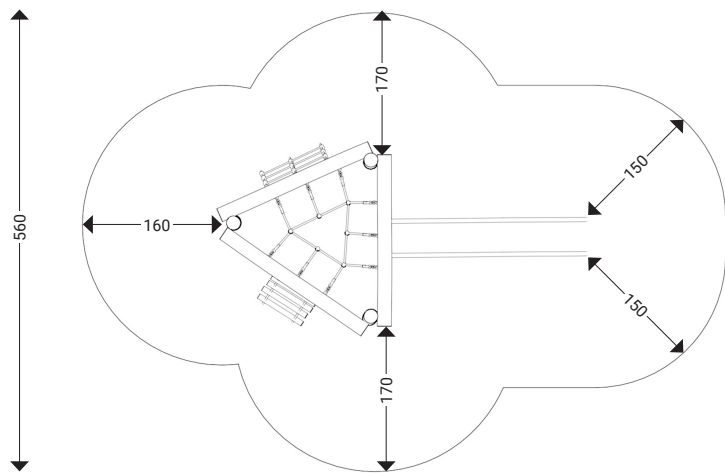

735

425

| | |
|--|--------------------------------------|
| Produkt navn: AWD4046 | Kræver faldunderlag: Ja |
| Produkt type: Trekantsystem | Monteringstid: - timer |
| Produkt kategori: Klatre og tårnstrukturer | Antal montører: 2 |
| Aldersgruppe: 3 til 12 | Samlet vægt: - kg |
| Kritisk faldhøjde: 180 cm | Største enkelt del: - cm |
| Stødområde areal: 27 m ² | Vægt største enkelt del: - kg |
| Kg beton pr hul: - kg | Forboret : Ja |
| Leveres samlet: Delvist | Handicap venligt: Nej |

220