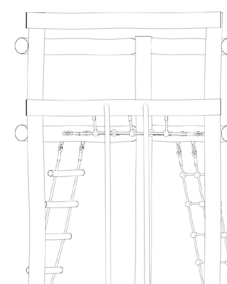

735

425

| | |
|--|--------------------------------------|
| Produkt navn: AWD4046 | Kræver faldunderlag: Ja |
| Produkt type: Trekantsystem | Monteringstid: - timer |
| Produkt kategori: Klatre og tårnstrukturer | Antal montører: 2 |
| Aldersgruppe: 3 til 12 | Samlet vægt: - kg |
| Kritisk faldhøjde: 180 cm | Største enkelt del: - cm |
| Stødområde areal: 27 m ² | Vægt største enkelt del: - kg |
| Kg beton pr hul: - kg | Forboret : Ja |
| Leveres samlet: Delvist | Handicap venligt: Nej |