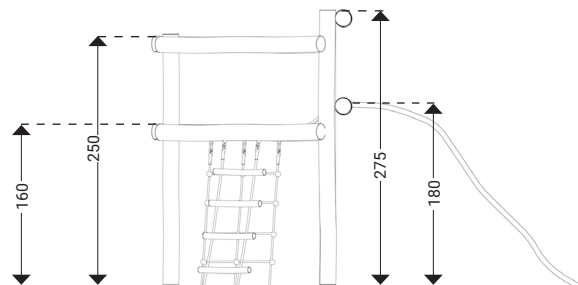

735

425

| | |
|--|--------------------------------------|
| Produkt navn: AWD4046 | Kræver faldunderlag: Ja |
| Produkt type: Trekantsystem | Monteringstid: - timer |
| Produkt kategori: Klatre og tårnstrukturer | Antal montører: 2 |
| Aldersgruppe: 3 til 12 | Samlet vægt: - kg |
| Kritisk faldhøjde: 180 cm | Største enkelt del: - cm |
| Stødområde areal: 27 m ² | Vægt største enkelt del: - kg |
| Kg beton pr hul: - kg | Forboret : Ja |
| Leveres samlet: Delvist | Handicap venligt: Nej |