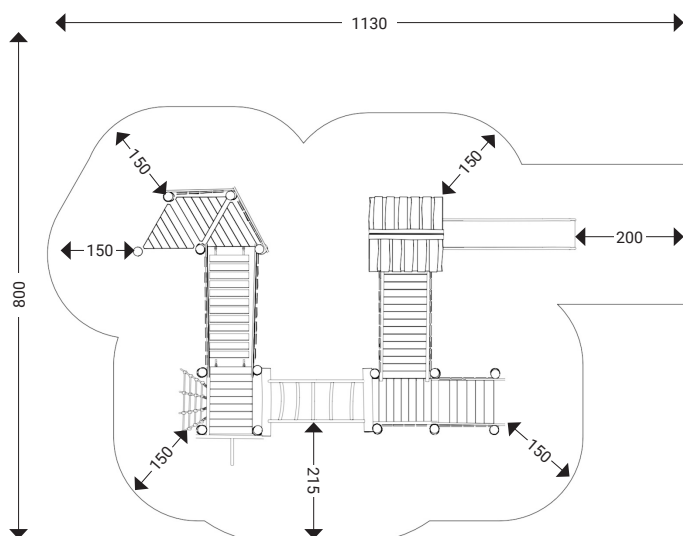

AWD4086

Legetårn

Produkt navn: AWD4086	Kræver faldunderlag: Ja
Produkt type: Legetårn	Monteringstid: 40 timer
Produkt kategori: Klatre og tårnstrukturer	Antal montører: 2
Aldersgruppe: 3 til 12	Samlet vægt: 950 kg
Kritisk faldhøjde: 220 cm	Største enkelt del: 420 cm
Stødområde areal: 68 m ²	Vægt største enkelt del: 400 kg
Kg beton pr hul: 75 kg	Forboret : Ja
Leveres samlet: Delvist	Handicap venligt: Nej