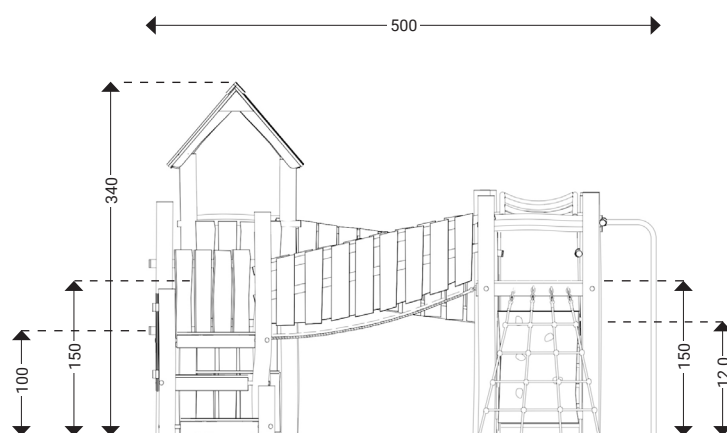

AWD4086

Legetårn

Produkt navn: AWD4086	Kræver faldunderlag: Ja
Produkt type: Legetårn	Monteringstid: 40 timer
Produkt kategori: Klatre og tårnstrukturer	Antal montører: 2
Aldersgruppe: 3 til 12	Samlet vægt: 950 kg
Kritisk faldhøjde: 220 cm	Største enkelt del: 420 cm
Stødområde areal: 68 m ²	Vægt største enkelt del: 400 kg
Kg beton pr hul: 75 kg	Forboret : Ja
Leveres samlet: Delvist	Handicap venligt: Nej